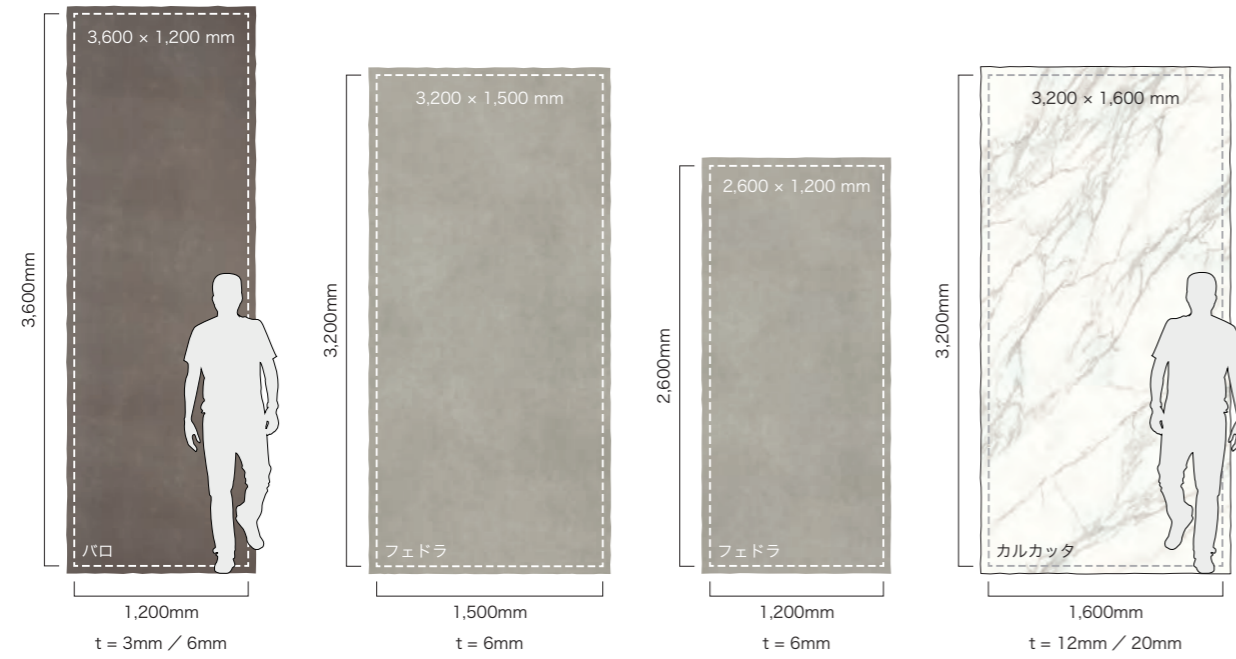

形状

〈 Neolith ネオリス 〉スラブ材は、3,600×1,200(厚み3mm/6mm)、3,200×1,500(厚み6mm)、2,600×1,200(厚み6mm)、3,200×1,600(厚み12mm/20mm)の4タイプの形状があります。

スラブ材(原板)

※注) 上図の寸法は破線の大きさにカットしたサイズです。実際のスラブ材(原板)は表記サイズよりも若干大きめのランダム寸法となりますのでご使用の際は特定の寸法に加工して下さい。

〈加工寸法例〉 3,600×1,200、3,200×1,500mmのスラブ材はそれぞれ下図の様に施工しやすい寸法に加工し、無駄なくご利用いただけます。