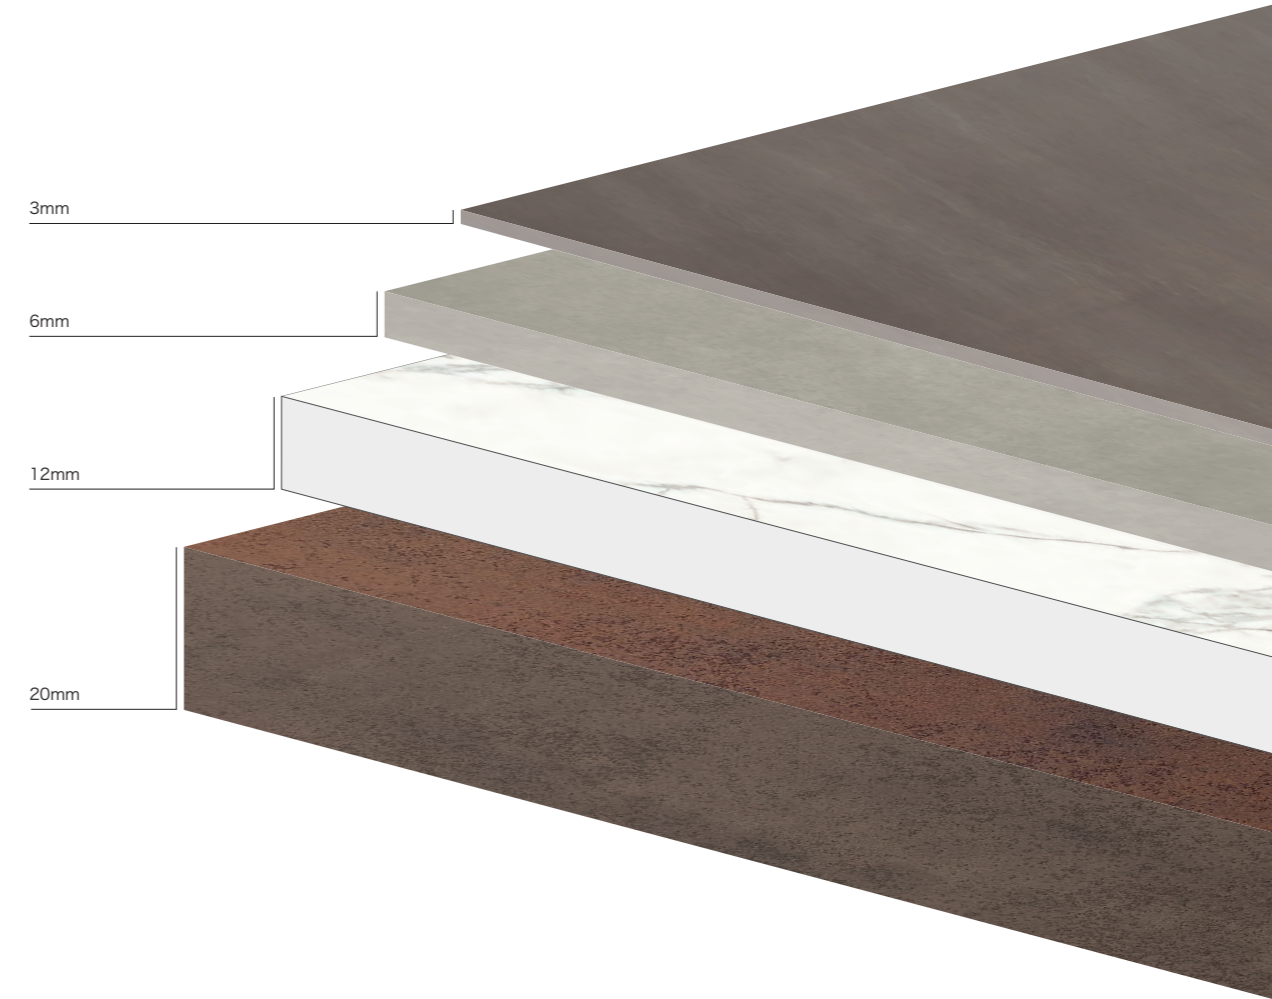

厚み

〈 Neolith ネオリス 〉には、3mm / 6mm / 12mm / 20mmと計4タイプの厚みがあります。様々な用途により最適な厚みを選択出来ます。

Neolith 使用箇所と推奨厚み

	3	3+*	6	6+*	12	20 (mm)
内装壁	●	●	●	●	●	
内装床			●	●	●	
外壁			●	●	●	
外構床			●	●	●	
天板			●	●	●	●
床材 重歩行			●	●	●	
内装壁 既存壁面	●	●	●	●	●	
内装壁 既存床面	●	●	●	●	●	
汚垂石			●	●	●	
巾木	●	●	●	●	●	

3+* / 6+* → スラブ + 裏面ガラスファイバー貼り