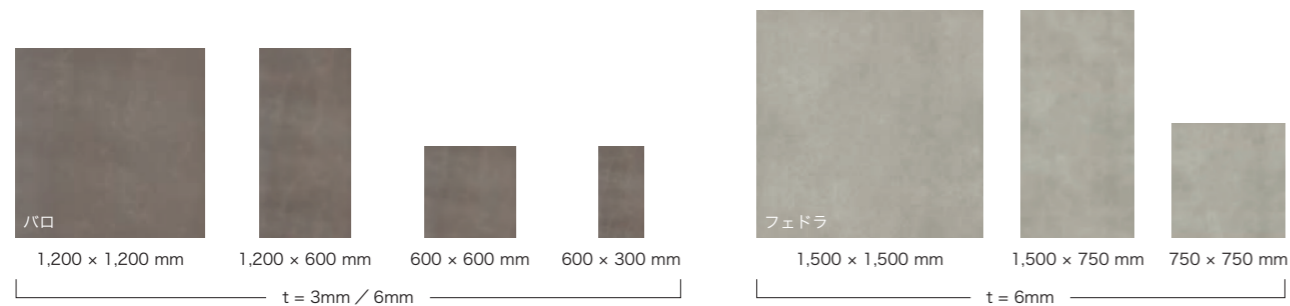

※対応形状・カラーはP10からのカラーパターンをご参照下さい。