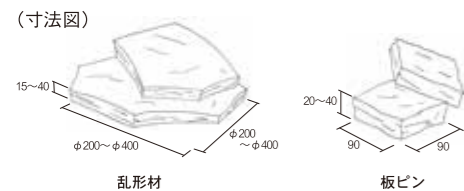

New

粘板岩
中国
色ムラ サビ 剥離
EL0031 グリーンスレート

安山岩
インドネシア
色ムラ サビ
EL0022 ジャワストーン 乱形

板ピンコロ 敷き

Revival

安山岩
インドネシア
色ムラ サビ
EL1803 ジャワストーン 板ピン

品名	寸法(mm)	重量(kg/個)	個/m ²
ジャワストーン 板ピン	90×90×120~40内外	1	100
仕上げ: 全面割肌			

石英岩
ブラジル
色ムラ 吸水 凍害 剥離
EL0009 ネオイエロー

石英岩
ブラジル
色ムラ 吸水 凍害 剥離
EL0012 ネオピンク

石英岩
ブラジル
色ムラ 吸水 凍害 剥離
EL0015 ネオホワイト

品名	寸法(mm)	重量(kg/m ²)
グリーンスレート	φ200~φ400×15~30内外	80
ジャワストーン 乱形	φ200~φ400×20~40内外	72
ネオイエロー	φ200~φ400×15~25内外	45
ネオピンク		
ネオホワイト		
仕上げ: 全面割肌		