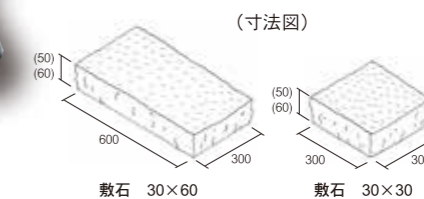

・自然石の為、表記サイズには多少のバラつきがあります。あらかじめご了承下さい。
・特徴、仕様に関する注意事項は INFORMATION ページをご覧ください。
・乱形材は施工方法により割損が出ます。余裕を持ってご注文下さい。

敷石

ベトナム

敷き 1面成形 主役にも脇役にも使えるベーシックなアイテムです。

ホワイト(花崗岩)

敷石 30×30

EM0101 / t50 → EM0102 / t60 (変更後)

敷石 30×60

EM0301 / t50 → EM0302 / t60 (変更後)

イエロー(花崗岩)

敷石 30×30

EM0105 / t50 → EM0106 / t60 (変更後)

敷石 30×60

EM0303 / t50 → EM0304 / t60 (変更後)

※敷石は現状t50での販売とさせて頂いておりますが、在庫が終了次第t60に変更させて頂きます。
※底面は機械切り面です。

品名	カラー	寸法(mm)	重量(kg/枚)	枚/m ²
敷石 30×30	ホワイト	300×300×150	12	11
		300×300×160	15	
	イエロー	300×300×150	12	
敷石 30×60	ホワイト	300×600×150	24	5
		300×600×160	29	
	イエロー	300×600×150	24	
		300×600×160	29	
仕上げ: 天端/ミ/側面割肌/底機械切り				